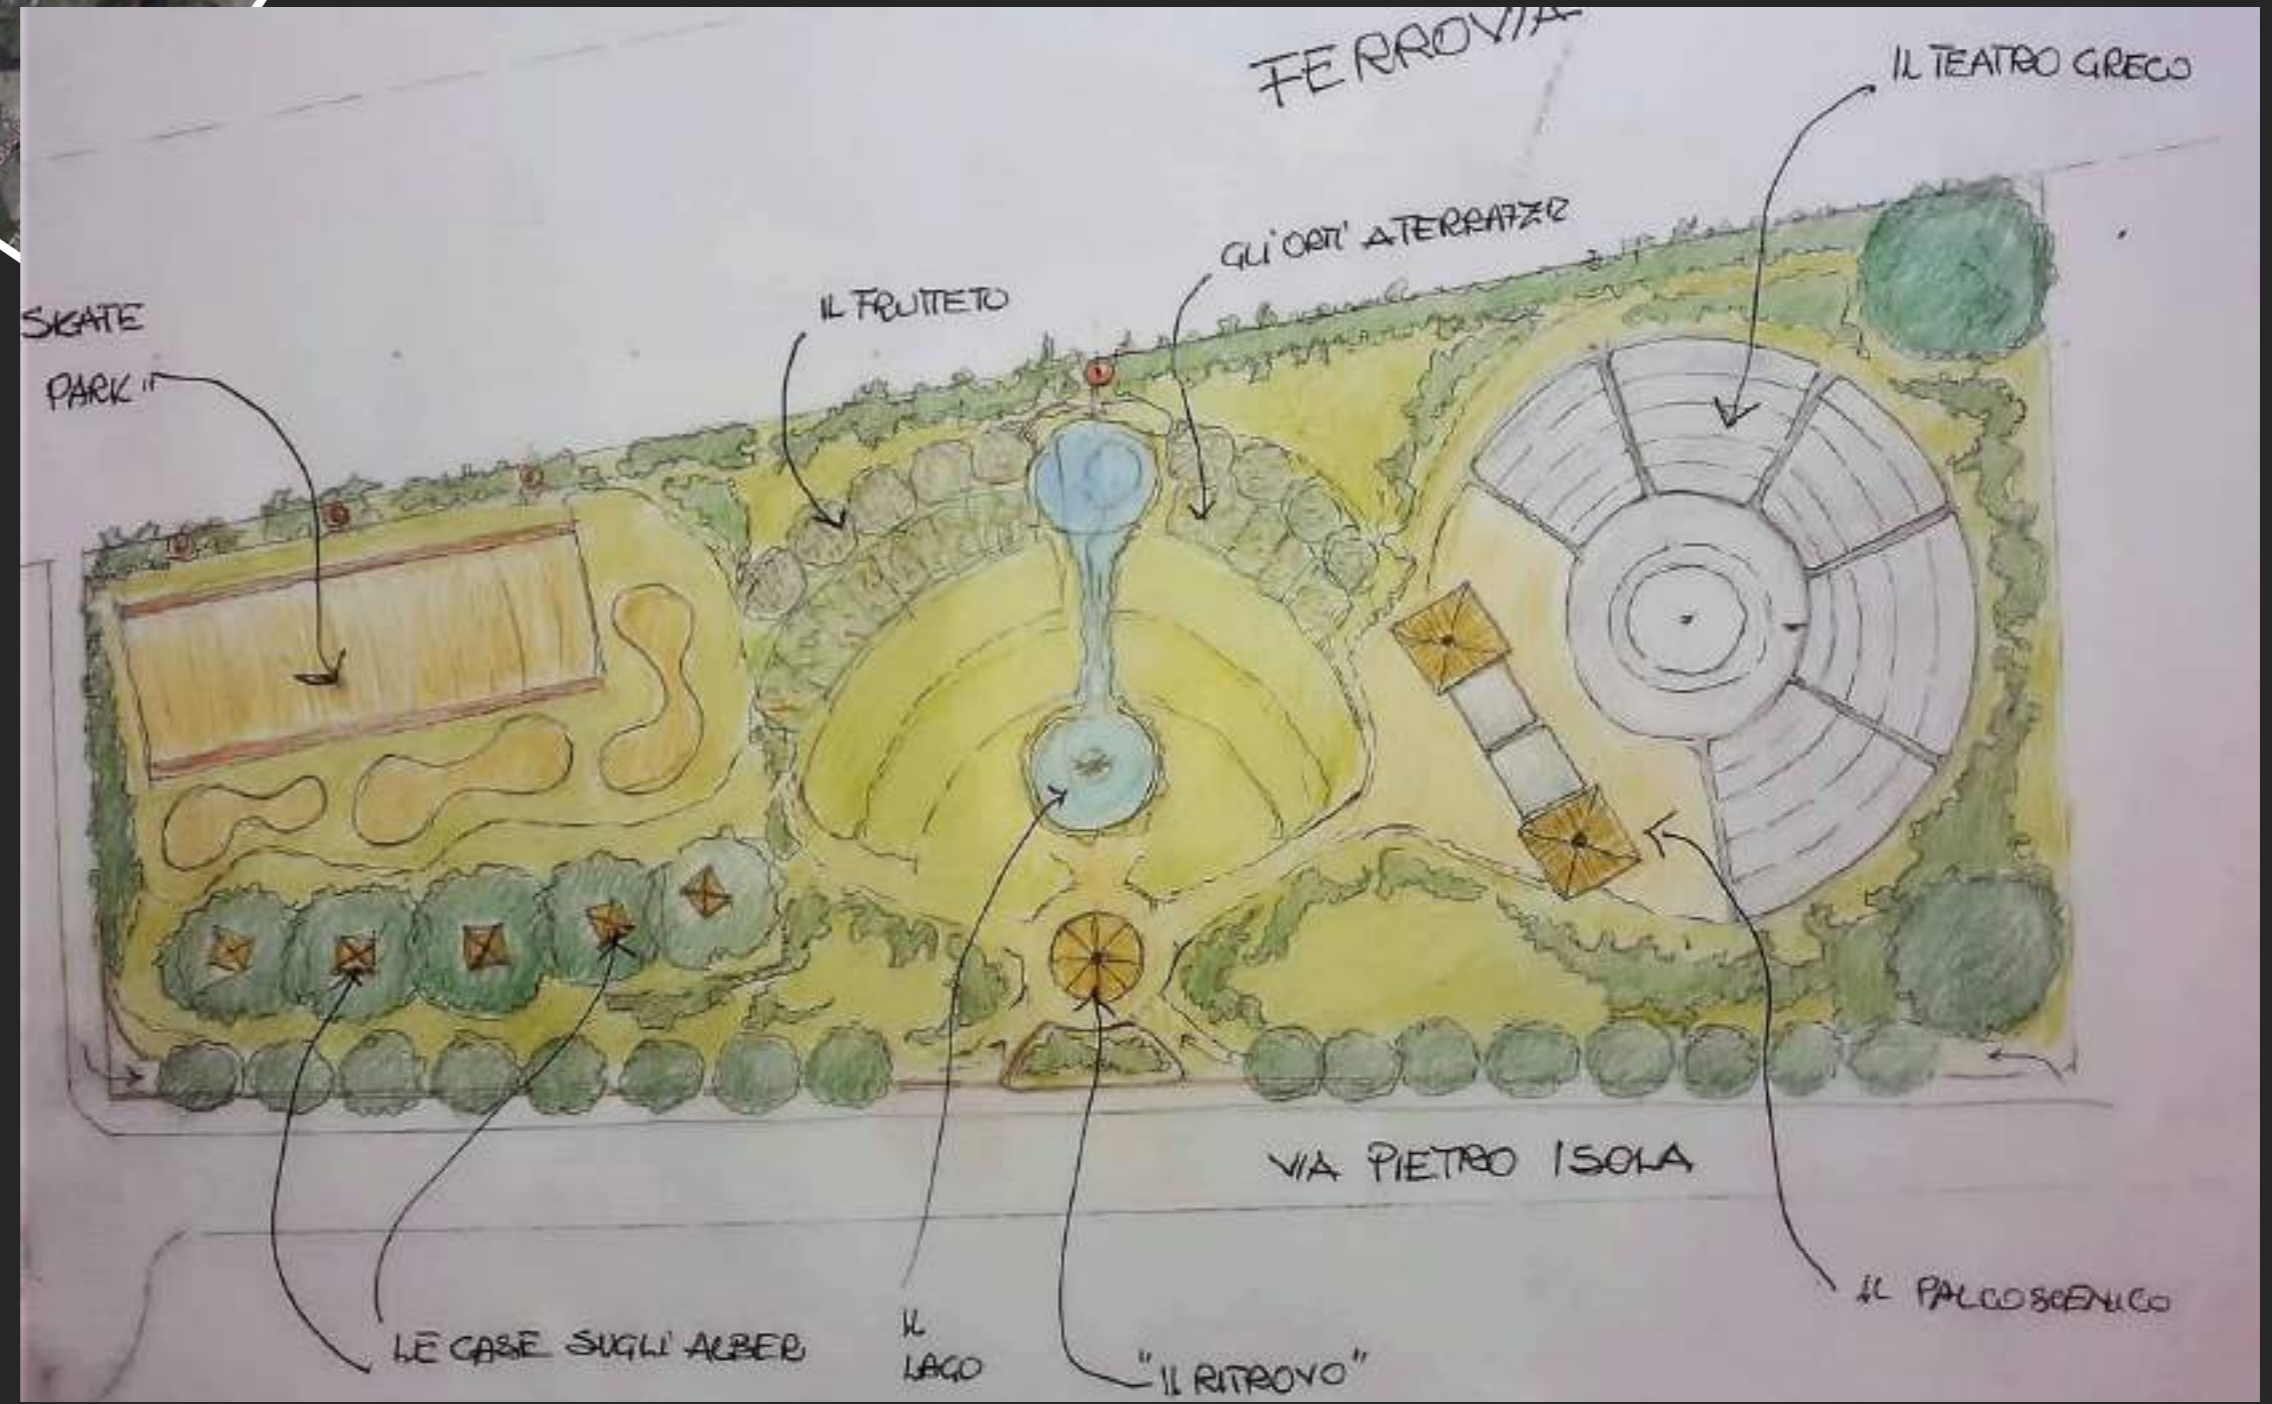

TAV 1 ANALISI E RIPROGETTAZIONE DELL'AREA PRESCELTA: DALL'EX MACELLO CIVICO AL "NOVI GREEN PARK"

DOPO UN'ATTENTA ANALISI DELLA ZONA E DEI NOSTRI DESIDERI, ABBIAMO IMMAGINATO AREE PER ATTIVITA' OUTDOOR PER GIOVANI, BAMBINI, FAMIGLIE, ANZIANI SPAZI COLLETTIVI PER LO SVAGO ATTIVITA' SPORTIVE, RICREATIVE, CULTURALI PERCORSI NEL VERDE, AREE PER SPETTACOLI, RISTORO, ORTI DIDATTICI, ZONE LETTURA CON BIBLIOTECA SUGLI ALBERI...

Novi Green Park

TAV 2 PROSPETTI, SEZIONI, DETTAGLI

Accesso al parco da strada con rampa per disabili e al centro una scalinata scenografica con chiosco per ristoro e piazzetta centrale, di snodo, attraverso i sentieri nel verde, verso le altre aree attrezzate...

Panchina inclusiva

...La Conca verde!

TAV 3 DETTAGLI E ISPIRAZIONI

SPORT

Conca verde

Parete per free climbing

Skate park ecocompatibile (legno o micelio trattato)

Parco Biblioteca degli Alberi, Milano

CULTURA

Casette sugli alberi per bookcrossing, lettura, relax

ENERGIA!

Piastrelle smart: il kinetic flooring, Bird Street a Londra

NATURA

Bozzetto per fontana

ARTE

Progetto parete graffiti e street art in area sportiva