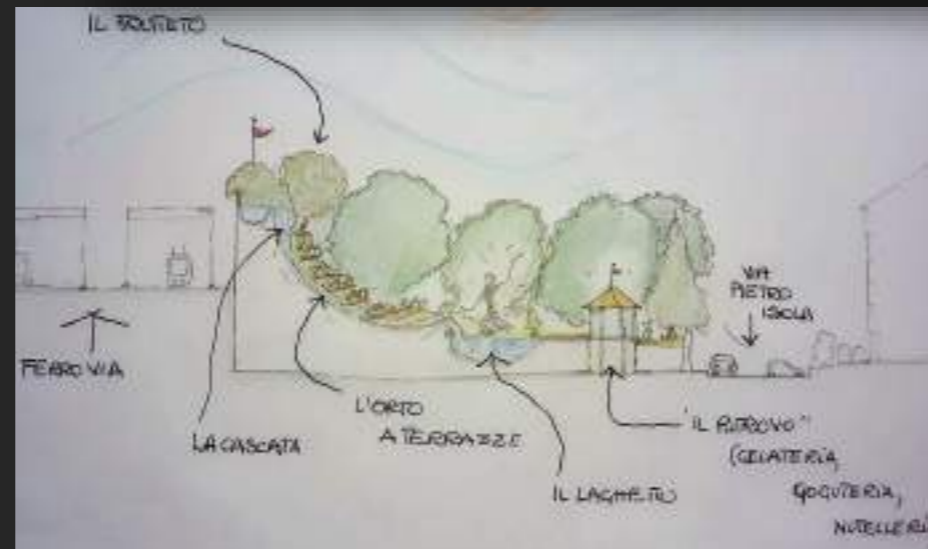

TAV 1 ANALISI E RIPROGETTAZIONE DELL'AREA PRESCELTA: DALL'EX MACELLO CIVICO AL "NOVI GREEN PARK"

DOPO UN'ATTENTA ANALISI DELLA ZONA E DEI NOSTRI DESIDERI, ABBIAMO IMMAGINATO AREE PER ATTIVITA' OUTDOOR PER GIOVANI, BAMBINI, FAMIGLIE, ANZIANI SPAZI COLLETTIVI PER LO SVAGO ATTIVITA' SPORTIVE, RICREATIVE, CULTURALI PERCORSI NEL VERDE, AREE PER SPETTACOLI, RISTORO, ORTI DIDATTICI, ZONE LETTURA CON BIBLIOTECA SUGLI ALBERI...

Novi Green Park

TAV 2 PROSPETTI, SEZIONI, DETTAGLI

Accesso al parco da strada con rampa per disabili e al centro una scalinata scenografica con chiosco per ristoro e piazzetta centrale, di snodo, attraverso i sentieri nel verde, verso le altre aree attrezzate...

Panchina inclusiva

...La Conca verde!

TAV 3 DETTAGLI E ISPIRAZIONI

SPORT

Conca verde

Parete per free climbing

Skate park ecocompatibile (legno o micelio trattato)

Parco Biblioteca degli Alberi, Milano