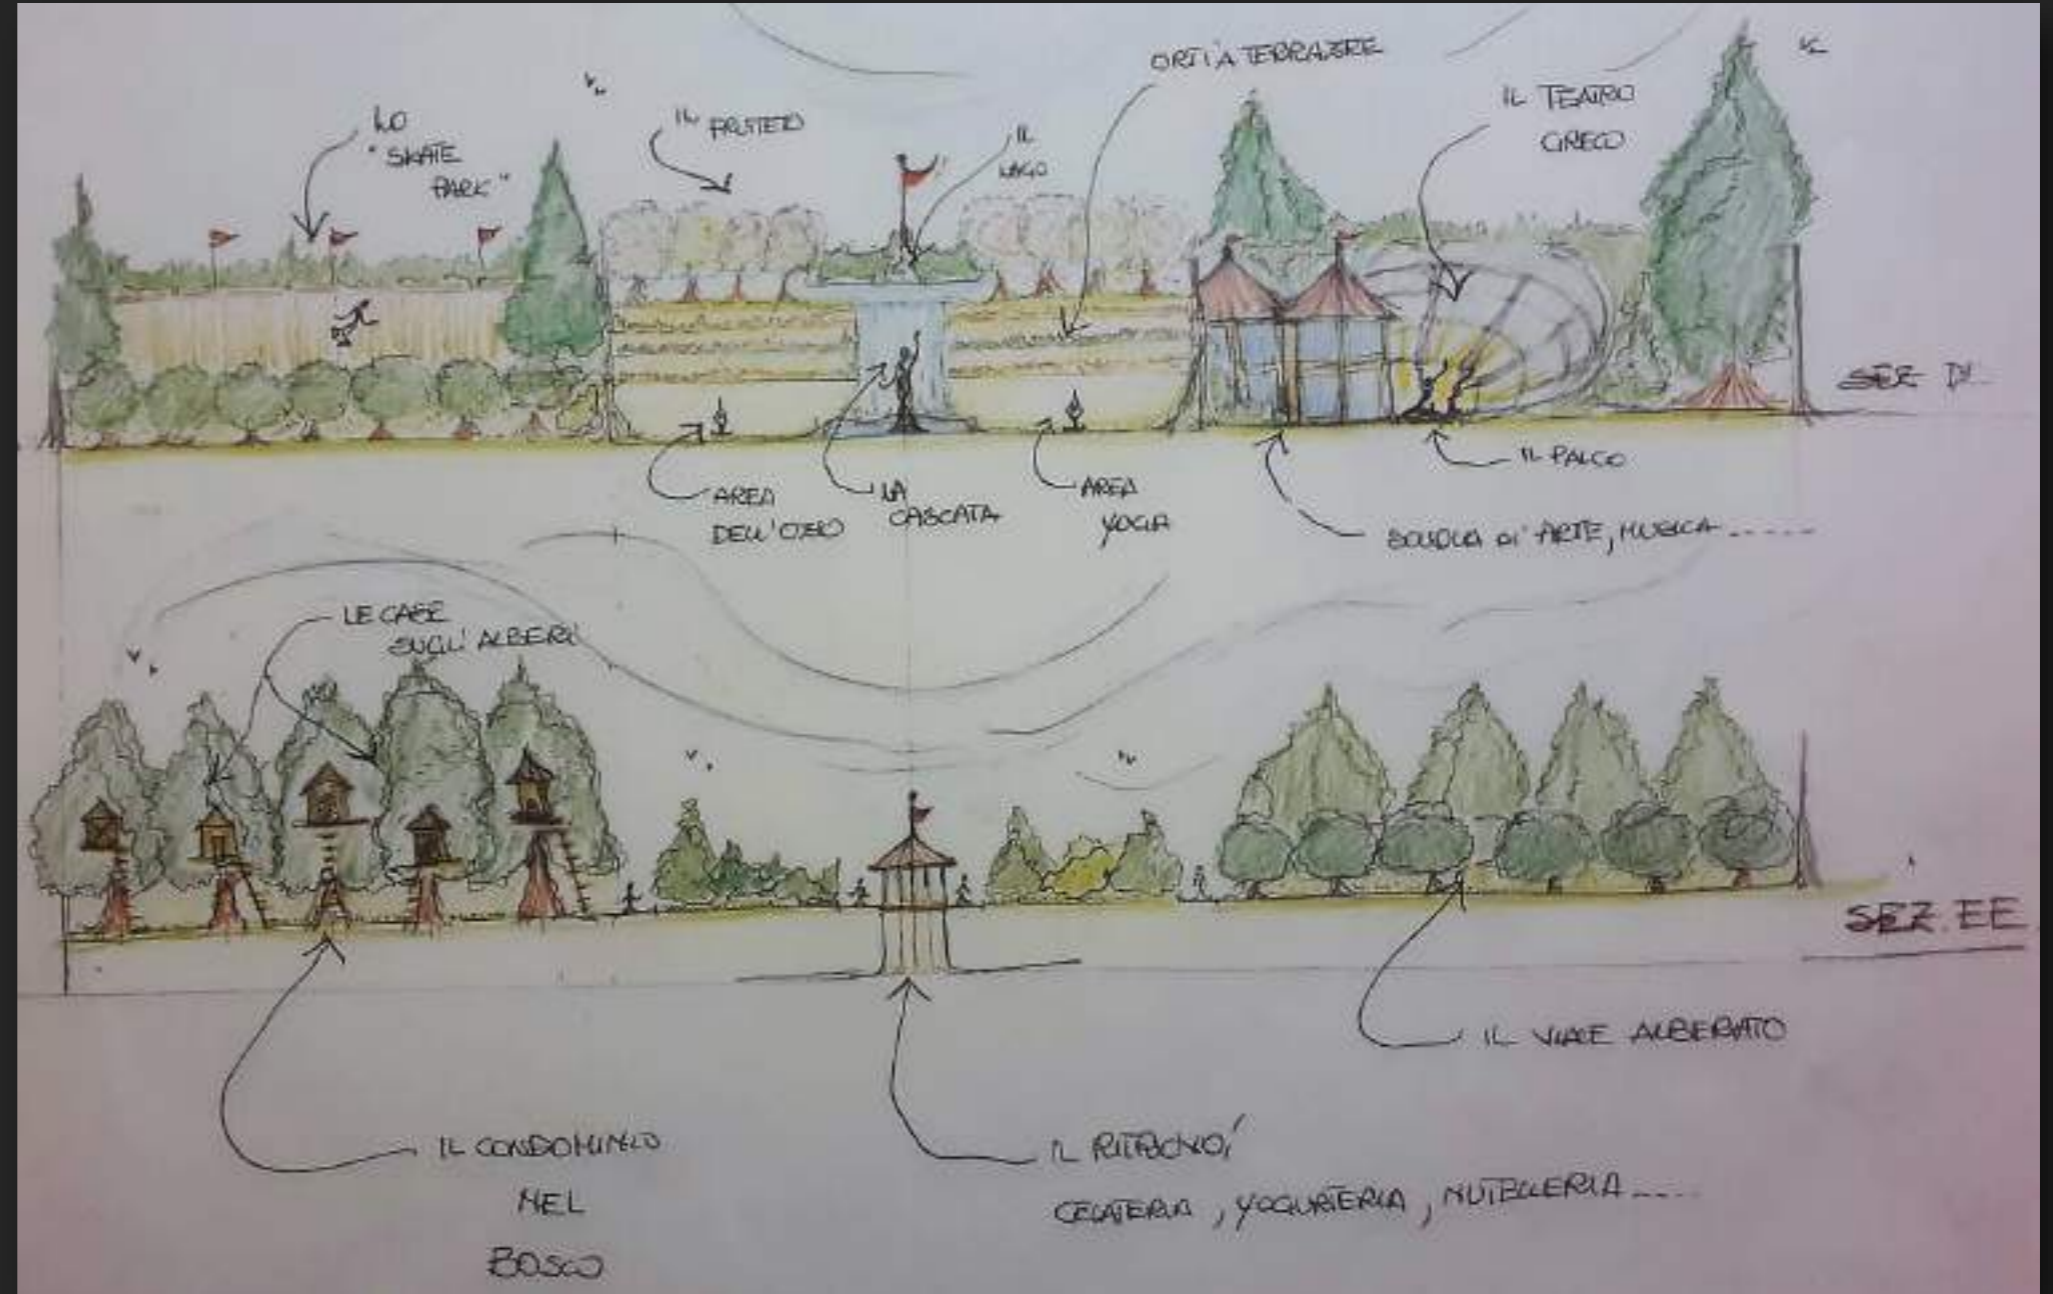

TAV 1 ANALISI E RIPROGETTAZIONE DELL'AREA PRESCELTA: DALL'EX MACELLO CIVICO AL "NOVI GREEN PARK"

DOPO UN'ATTENTA ANALISI DELLA ZONA E DEI NOSTRI DESIDERI, ABBIAMO IMMAGINATO AREE PER ATTIVITA' OUTDOOR PER GIOVANI, BAMBINI, FAMIGLIE, ANZIANI SPAZI COLLETTIVI PER LO SVAGO ATTIVITA' SPORTIVE, RICREATIVE, CULTURALI PERCORSI NEL VERDE, AREE PER SPETTACOLI, RISTORO, ORTI DIDATTICI, ZONE LETTURA CON BIBLIOTECA SUGLI ALBERI...

Novi Green Park

TAV 2 PROSPETTI, SEZIONI, DETTAGLI

Accesso al parco da strada con rampa per disabili e al centro una scalinata scenografica con chiosco per ristoro e piazzetta centrale, di snodo, attraverso i sentieri nel verde, verso le altre aree attrezzate...

Panchina inclusiva

...La Conca verde!

TAV 3 DETTAGLI E ISPIRAZIONI

SPORT

Conca verde

Parete per free climbing

Skate park ecocompatibile (legno o micelio trattato)

Parco Biblioteca degli Alberi, Milano

CULTURA

Casette sugli alberi per bookcrossing, lettura, relax

ENERGIA!

Piastrelle smart: il kinetic flooring, Bird Street a Londra

NATURA

Bozzetto per fontana

ARTE

Progetto parete graffiti e street art in area sportiva